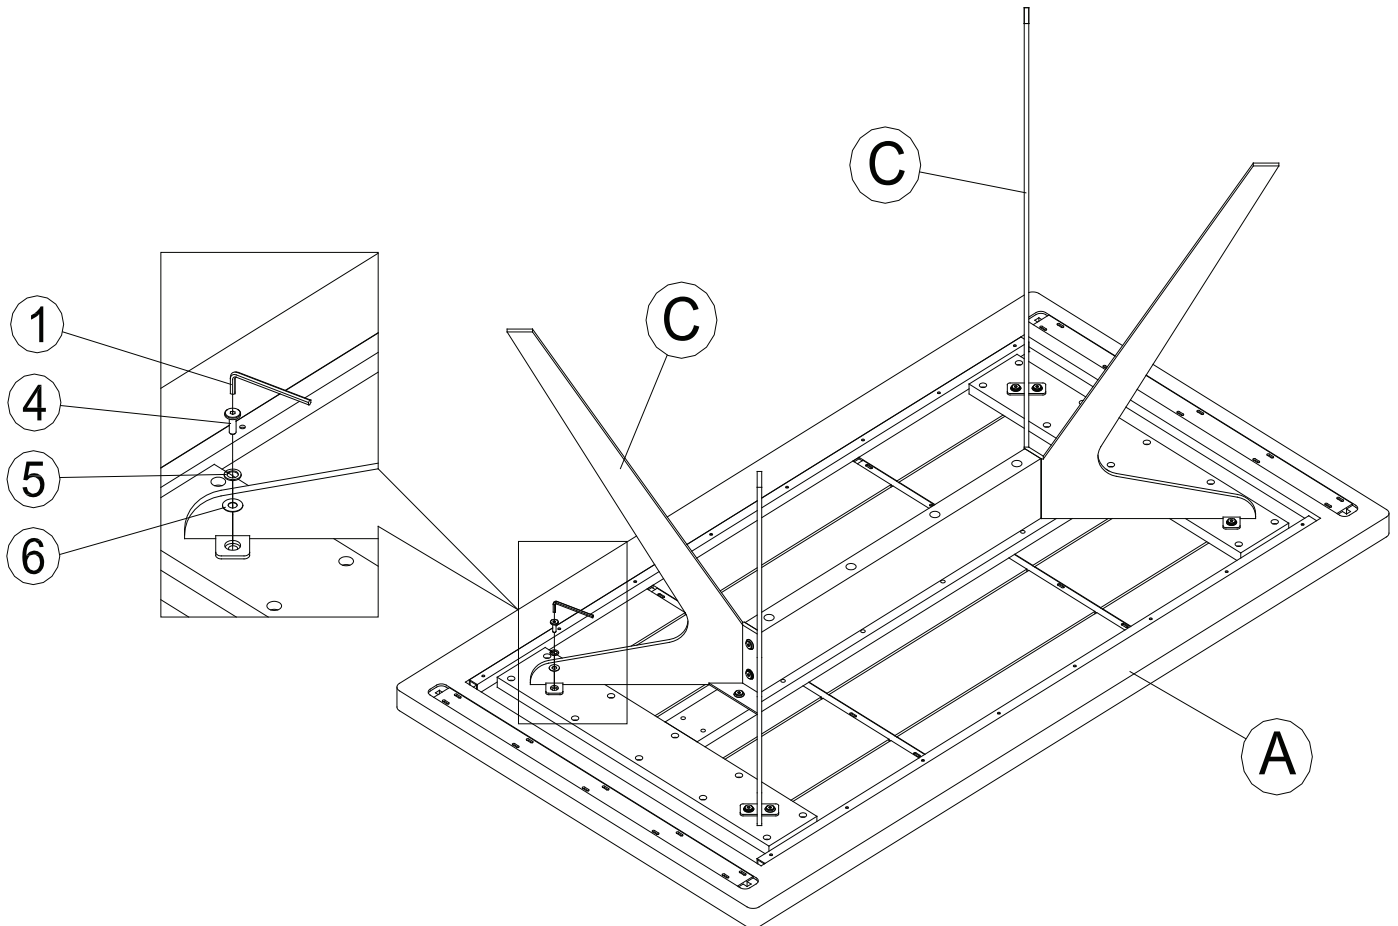

2. BOLT M6x95MM 4PCS
2. BOULON M6x95MM - 4PCS

3. WASHER Ø6x12MM 4PCS
3. RONDELLE PLATE Ø6x12MM 4PCS

4. BOLT M8x30MM - 14PCS
4. BOULON M8x30MM - 14PCS

5. LOCK WASHER Ø8x14MM 14PCS
5. RONDELLE D'ARRÊT Ø8x14MM 14PCS

6. WASHER Ø8x18MM 14PCS
6. RONDELLE PLATE Ø8x18MM 14PCS

URBAN BARN

Step 1:
Étape 1 :

Step 2:
Étape 2 :

URBAN BARN

Assembling Instruction for Dominion Cabinet Instructions d'assemblage du Cabinet Dominion

PARTS AND FITTING PACKAGING DETAIL PIÈCES ET ACCESSOIRES DANS L'EMBALLAGE

- A. MAIN BODY 1PC
- B. BAR 1PC
- C. LEGS 2PCS

- A. CORPS PRINCIPAL 1PC
- B. BAR 1PC
- C. PATTE DE TABLE 2PCS

HIGHBOARD CABINET

HARDWARE PACKED IN BOX LISTE DE LA QUINCAILLERIE DANS LA BOÎTE

- 1. Allen key 4MM 1PC
- 1. Clé Allen 4MM 1PC

- 2. BOLT M6x70MM 3PCS
- 2. BOULON M6x70MM - 3PCS**

- 3. WASHER Ø6x12MM 3PCS
- 3. RONDELLE PLATE Ø6x12MM 3PCS**

- 4. BOLT M6x20MM 8PCS
- 4. BOULON M6x20MM - 8PCS**

- 5. LOCK WASHER Ø8x14MM 8PCS
- 5. RONDELLE D'ARRÊT Ø8x14MM 8PCS**