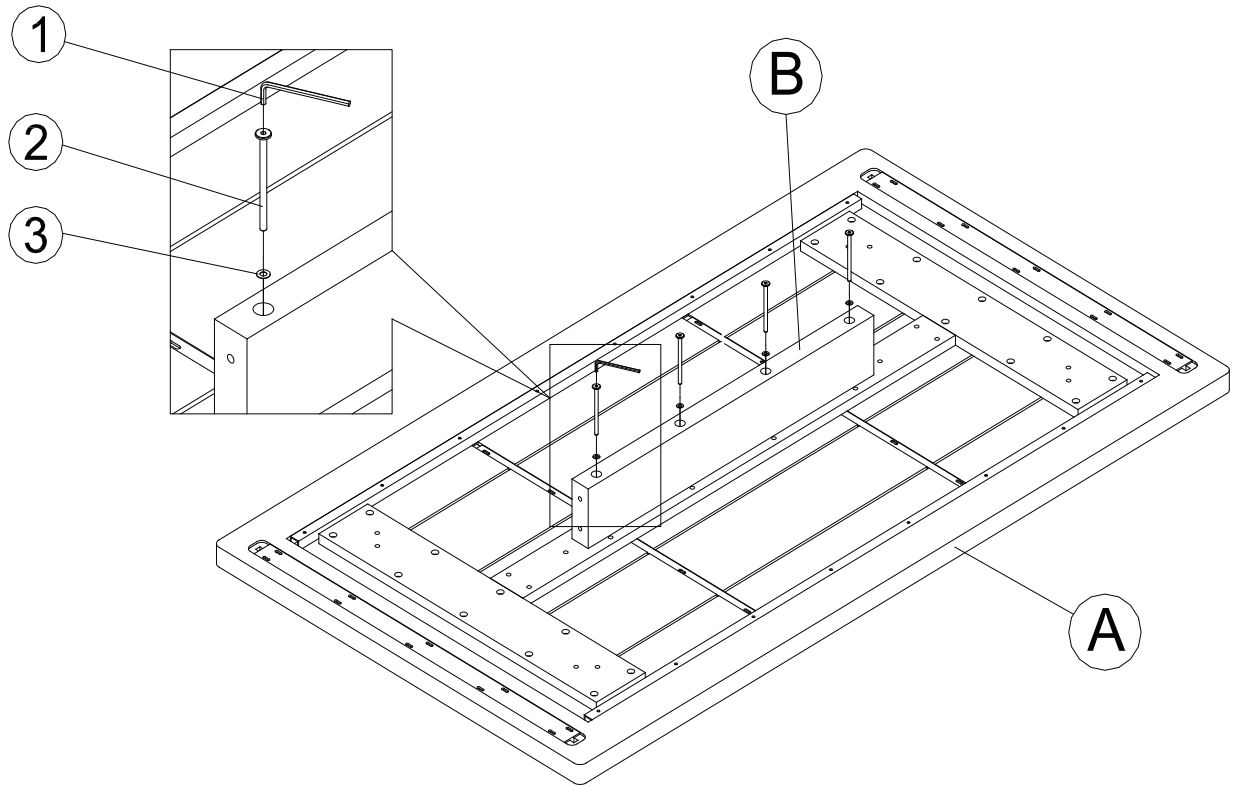

BOÎTE #1
A. DESSUS DE LA TABLE 1PC
B. BAR 1PC

BOX #2
C. LEGS 2PCS

BOÎTE #2
C. PATTE DE TABLE 2PCS

DINING TABLE
TABLE DE SALLE À MANGER

HARDWARE PACKED IN BOX # 1 LISTE DE LA QUINCAILLERIE DANS LA BOÎTE 1

1. Allen key 4MM 1PC
1. Clé Allen 4MM 1PC

2. BOLT M6x95MM 4PCS
2. BOULON M6x95MM - 4PCS

3. WASHER Ø6x12MM 4PCS
3. RONDELLE PLATE Ø6x12MM 4PCS

4. BOLT M8x30MM - 14PCS
4. BOULON M8x30MM - 14PCS

5. LOCK WASHER Ø8x14MM 14PCS
5. RONDELLE D'ARRÊT Ø8x14MM 14PCS

6. WASHER Ø8x18MM 14PCS
6. RONDELLE PLATE Ø8x18MM 14PCS

URBAN BARN

Step 1:
Étape 1 :

Step 2:
Étape 2 :

URBAN BARN

Assembling Instruction for Dominion Cabinet Instructions d'assemblage du Cabinet Dominion

PARTS AND FITTING PACKAGING DETAIL PIÈCES ET ACCESSOIRES DANS L'EMBALLAGE

- A. MAIN BODY 1PC
- B. BAR 1PC
- C. LEGS 2PCS

- A. CORPS PRINCIPAL 1PC
- B. BAR 1PC
- C. PATTE DE TABLE 2PCS

HIGHBOARD CABINET

HARDWARE PACKED IN BOX LISTE DE LA QUINCAILLERIE DANS LA BOÎTE

- 1. Allen key 4MM 1PC
- 1. Clé Allen 4MM 1PC