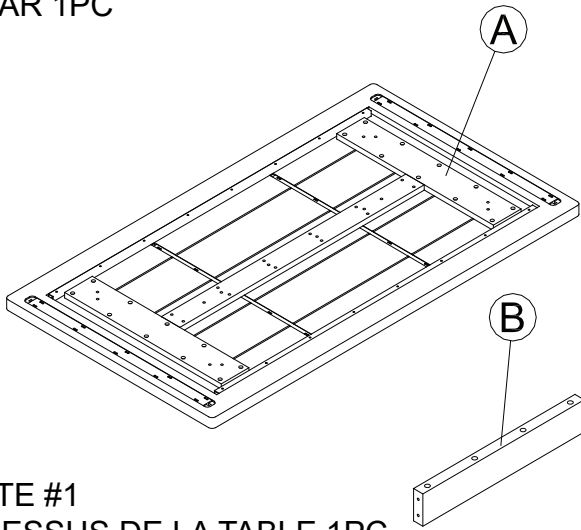

URBAN BARN

Assembling Instruction for Dominion Dining Table Instructions d'assemblage de la table Dominion

PARTS AND FITTING PACKAGING DETAIL PIÈCES ET ACCESSOIRES DANS L'EMBALLAGE

BOX #1
A. TABLE TOP 1PC
B. BAR 1PC

BOÎTE #1
A. DESSUS DE LA TABLE 1PC
B. BAR 1PC

BOX #2
C. LEGS 2PCS

BOÎTE #2
C. PATTE DE TABLE 2PCS

DINING TABLE
TABLE DE SALLE À MANGER

HARDWARE PACKED IN BOX # 1 LISTE DE LA QUINCAILLERIE DANS LA BOÎTE 1

1. Allen key 4MM 1PC
1. Clé Allen 4MM 1PC

2. BOLT M6x95MM 4PCS
2. BOULON M6x95MM - 4PCS

3. WASHER Ø6x12MM 4PCS
3. RONDELLE PLATE Ø6x12MM 4PCS

4. BOLT M8x30MM - 14PCS
4. BOULON M8x30MM - 14PCS

5. LOCK WASHER Ø8x14MM 14PCS
5. RONDELLE D'ARRÊT Ø8x14MM 14PCS

- 2. BOLT M6x70MM 3PCS
- 2. BOULON M6x70MM - 3PCS**

- 3. WASHER Ø6x12MM 3PCS
- 3. RONDELLE PLATE Ø6x12MM 3PCS**

- 4. BOLT M6x20MM 8PCS
- 4. BOULON M6x20MM - 8PCS**

- 5. LOCK WASHER Ø8x14MM 8PCS
- 5. RONDELLE D'ARRÊT Ø8x14MM 8PCS**