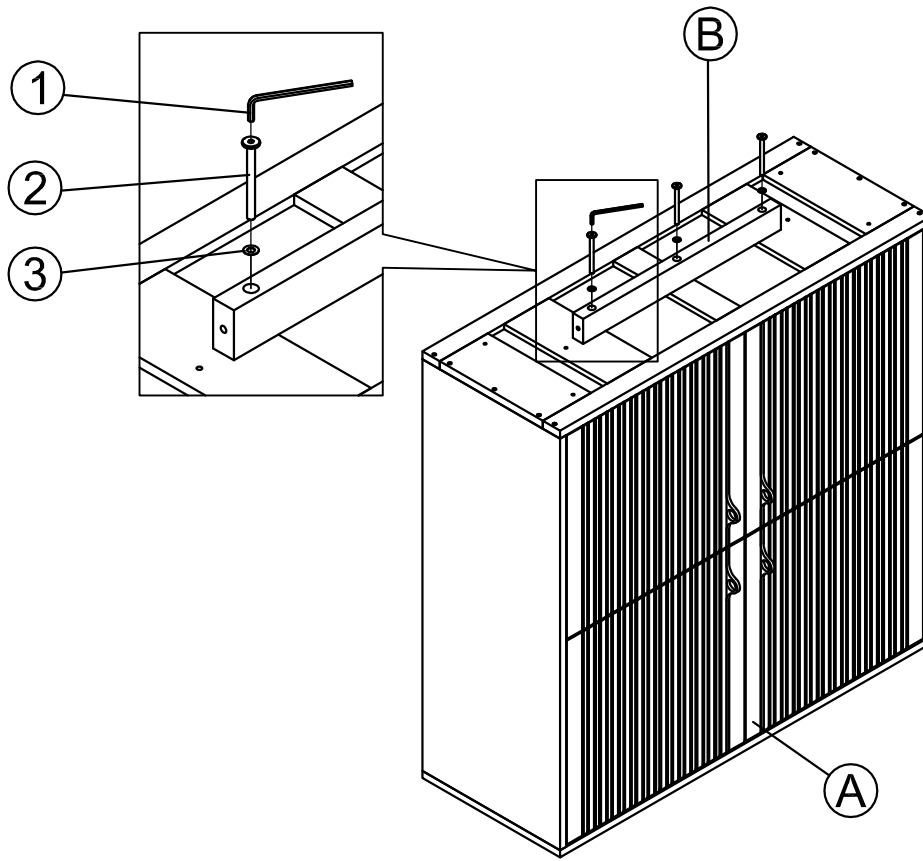

- A. MAIN BODY 1PC
- B. BAR 1PC
- C. LEGS 2PCS

- A. CORPS PRINCIPAL 1PC
- B. BAR 1PC
- C. PATTE DE TABLE 2PCS

HIGHBOARD CABINET

HARDWARE PACKED IN BOX LISTE DE LA QUINCAILLERIE DANS LA BOÎTE

- 1. Allen key 4MM 1PC
- 1. Clé Allen 4MM 1PC

- 2. BOLT M6x70MM 3PCS
- 2. BOULON M6x70MM - 3PCS**

- 3. WASHER Ø6x12MM 3PCS
- 3. RONDELLE PLATE Ø6x12MM 3PCS**

- 4. BOLT M6x20MM 8PCS
- 4. BOULON M6x20MM - 8PCS**

- 5. LOCK WASHER Ø8x14MM 8PCS
- 5. RONDELLE D'ARRÊT Ø8x14MM 8PCS**

- 6. WASHER Ø8x18MM 8PCS
- 6. RONDELLE PLATE Ø8x18MM 8PCS**

URBAN BARN

Step 1:
Étape 1 :

Step 2:
Étape 2 :